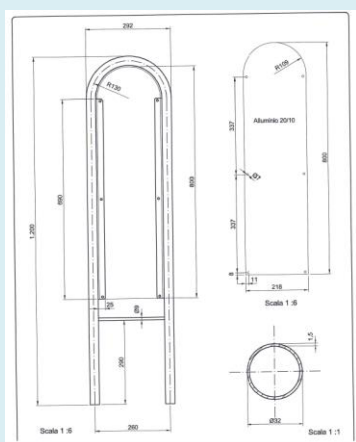

PREMETAL

Via Montegrappa 107/B
31031 Caerano San Marco TV
P.iva 04267680264
email:
info@premetalarredourbano.it
Tel. 0423/651017 Fax. 0423/629048 Cell. 347-6252400

ARCHETTI SEGNALETICA PISTE CICLABILI

ARCHETTO IN TUBO Ø 32 290*1200